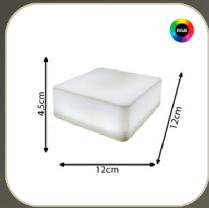

10012148 - BASE RETANGULAR - LED
RGB SEM FIO

R\$175,90

10012126 - BASE CILÍNDRICA - LUMI
COM FIO

R\$113,90

10012124 - BASE SLIM - USB

R\$49,90

10012120 - BASE REDONDA - LUMI COM FIO

R\$79,90