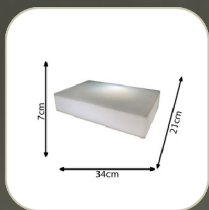

10012118 - BASE RETANGULAR - LUMI COM FIO

R$79,90