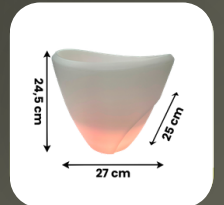

10012126 - BASE CILÍNDRICA - LUMI
COM FIO

R$215,90