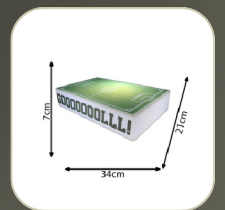

10012149 - BASE RETANGULAR FUTEBOL - LUMI COM FIO

R$79,90