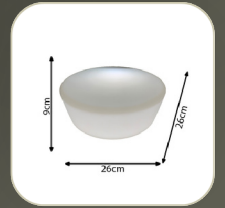

10012148 - BASE RETANGULAR - LED
RGB SEM FIO

R\$175,90

10012126 - BASE CILÍNDRICA - LUMI
COM FIO

R\$113,90

10012124 - BASE SLIM - USB

R\$49,90

10012120 - BASE REDONDA - LUMI COM FIO

R\$79,90