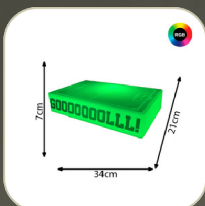

10010966 - BASE QUADRADA / LED
RGB SEM FIO

R\$175,90

10011853 - BASE REDONDA
- LED RGB SEM FIO

R\$175,90

10012117 - BASE RETANGULAR - LED
RGB SEM FIO

R\$175,90

10010966 - BASE CILÍNDRICA - LED
RGB SEM FIO

R\$199,90