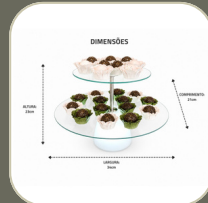

R$ 179,00

R$199,00

R$179,00

R$199,00