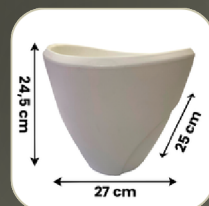

10010966 - CHAMPANHEIRA P

R$75,90